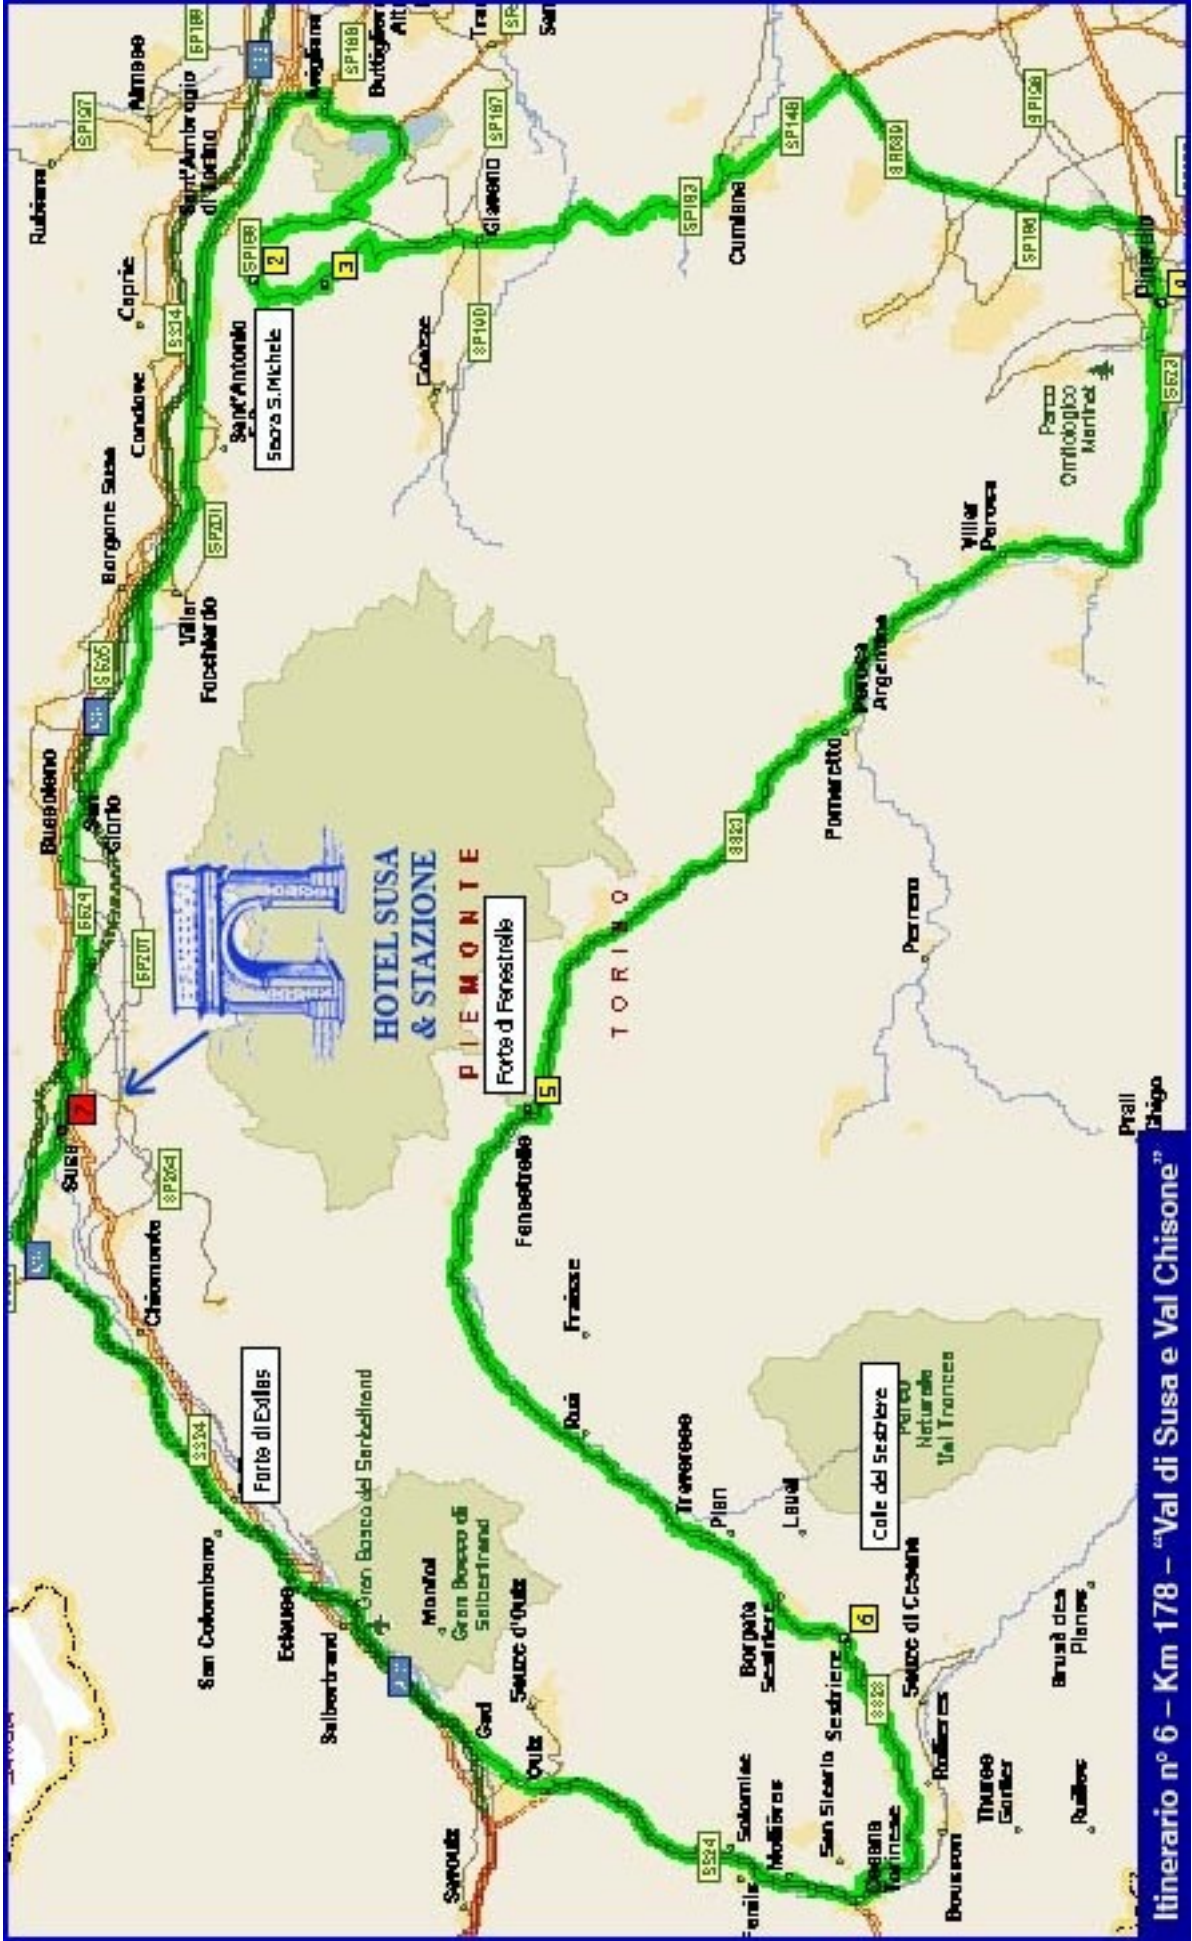

Itinerario n° 6 – Km 178 – “Val di Susa e Val Chisone”

Susa
Exilles*
Cesana
Colle del Sestriere (alt 2035)
Pragelato
Fenestrelle**
Pinerolo
Piossasco
Giaveno
Colle Braida
Sacra San Michele***
Avigliana
Susa

(visite consigliate: Forte di Exilles * - Fortezza di Finestrelle ** - Abbazia Sacra S. Michele***)

Itinerario n° 6 - Km 178 - "Val di Susa e Val Chisone"